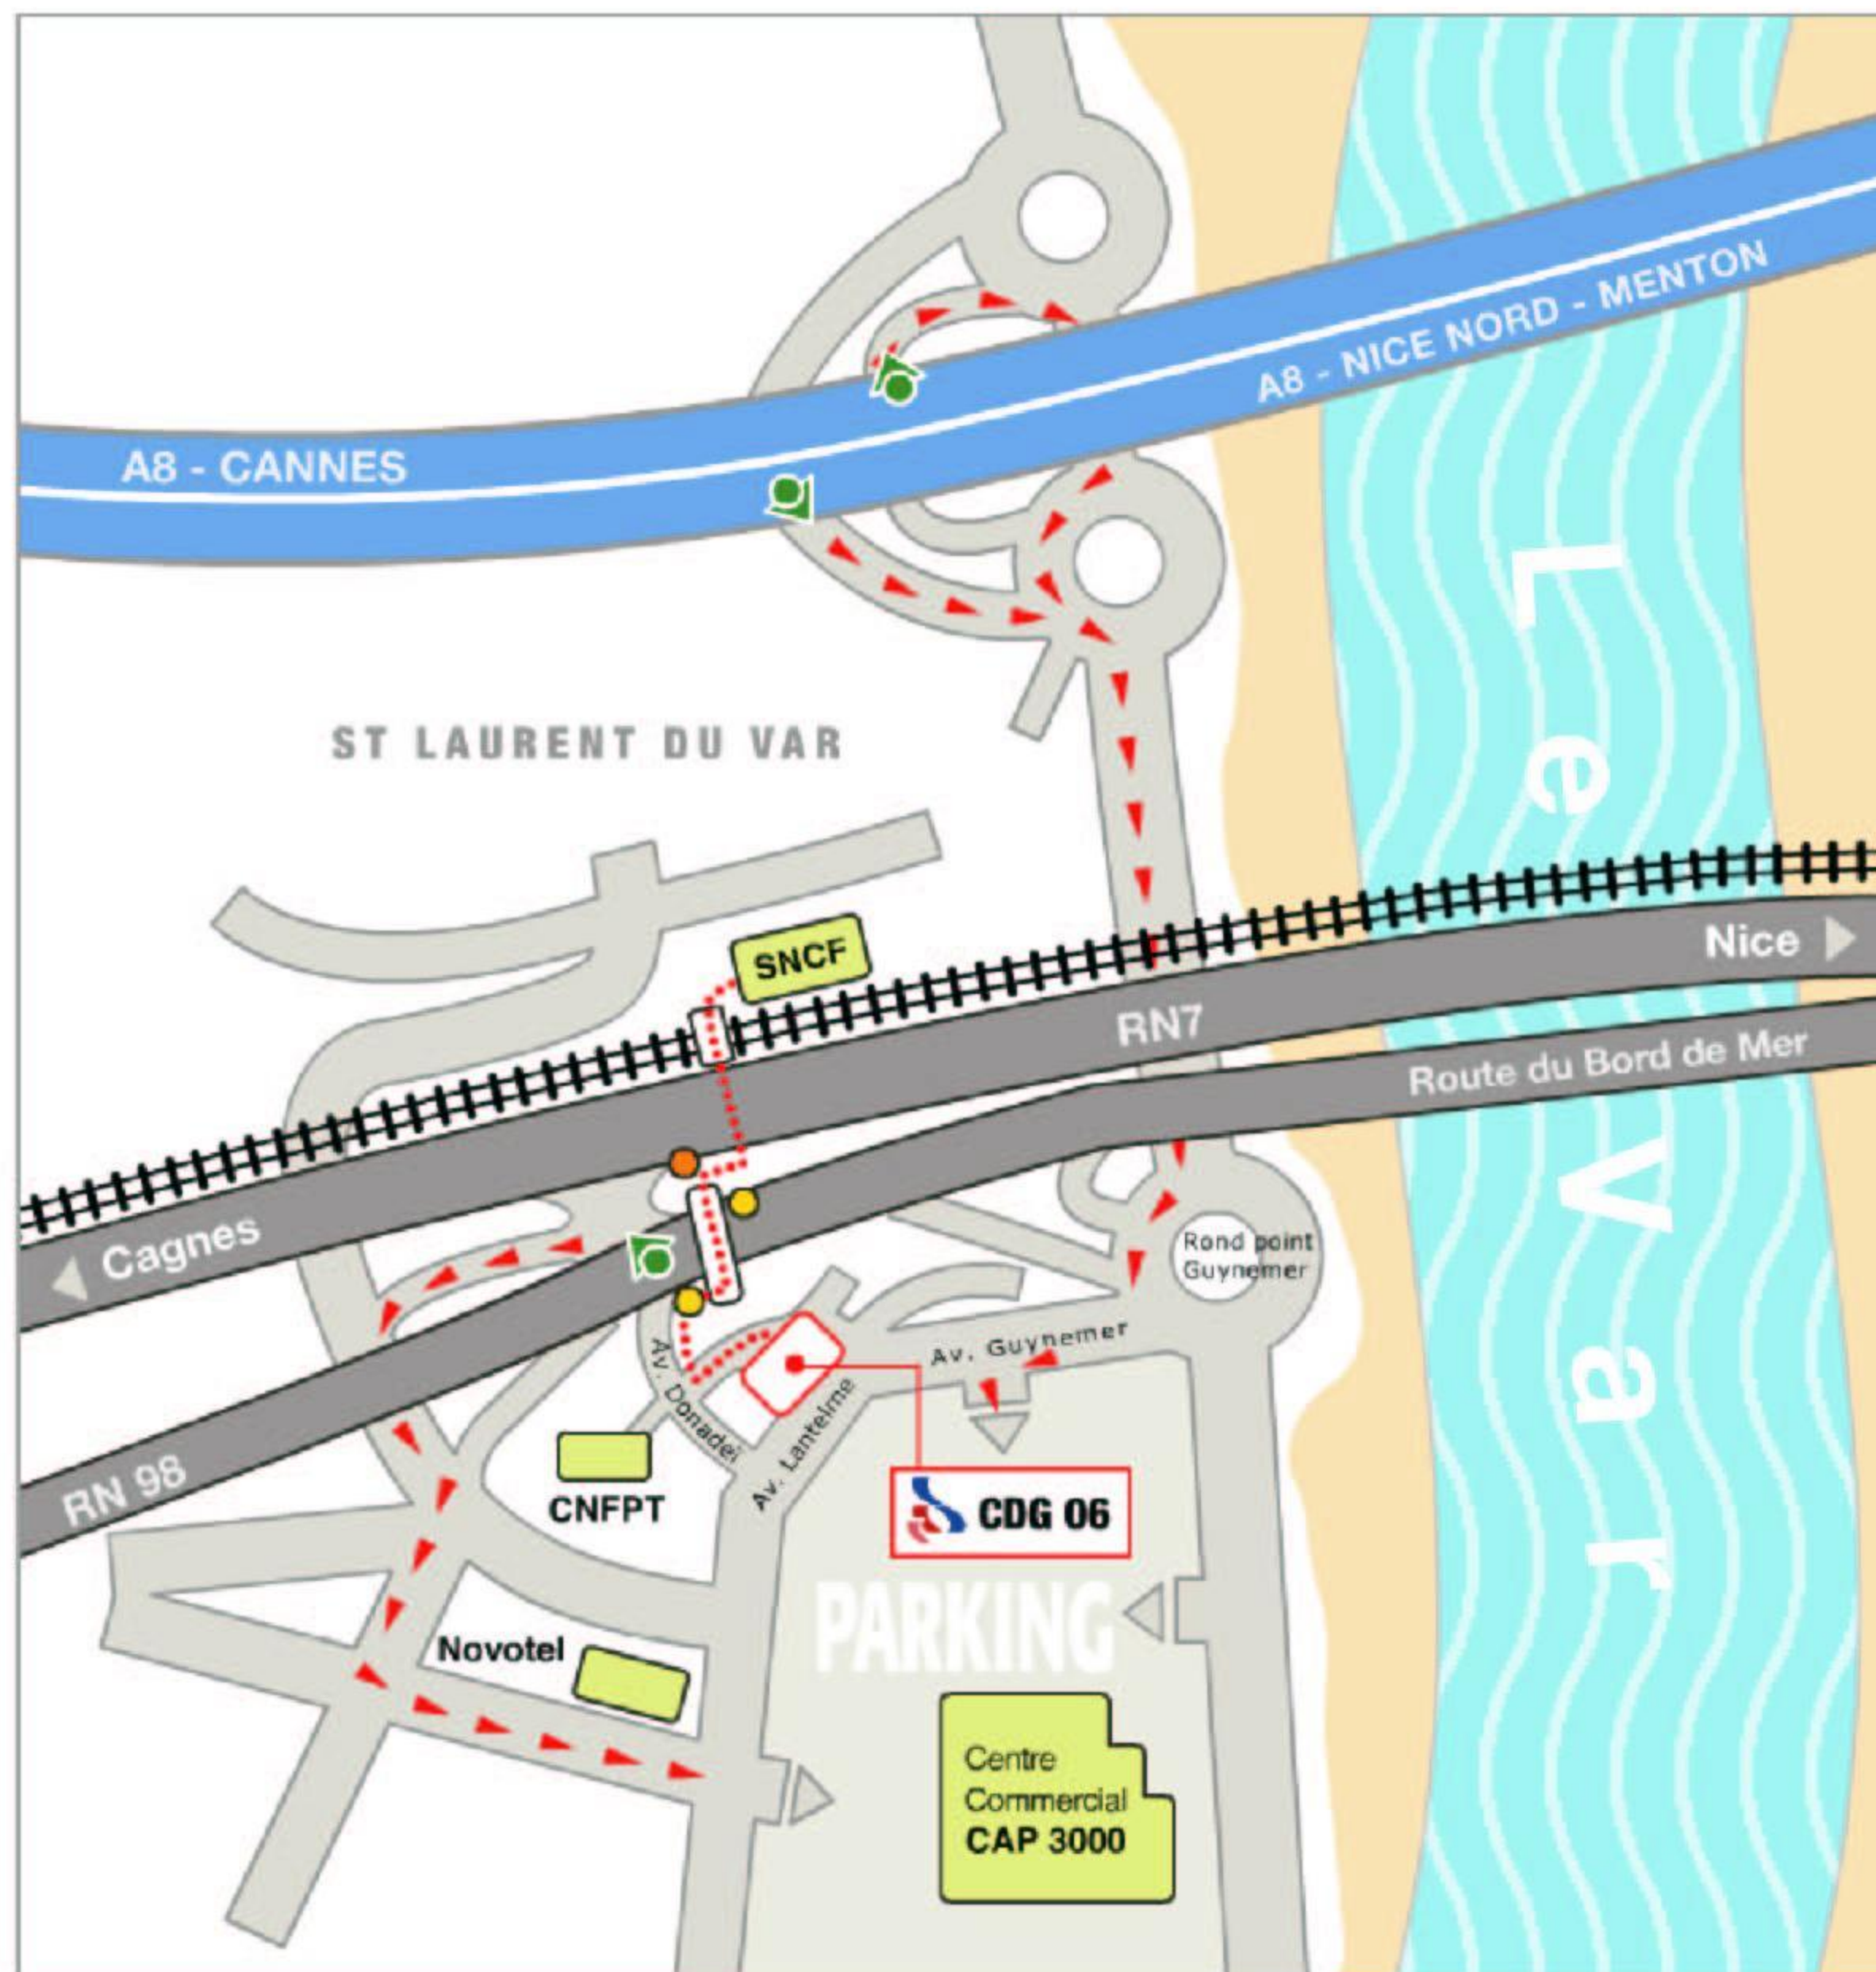

### Horaires d'ouverture

du lundi au vendredi  
de 8h30 à 12h30  
et de 13h30 à 17h30

-  Accès route et autoroute
-  Accès piéton par Bus et Train
-  Passerelle Piétons
-  Arrêt Bus SUNBUS - Ligne N°10
-  Arrêt Car - Ligne Nice > Cannes Vence -Grasse

Plan d'accès CDG06

### En voiture

- **Par autoroute**  
Sortie Saint Laurent du Var, suivre direction Cap 3000.
- **Par RN 7 ou route du bord de mer**  
Suivre direction Cap 3000.

Se garer sur le parking du Centre Commercial